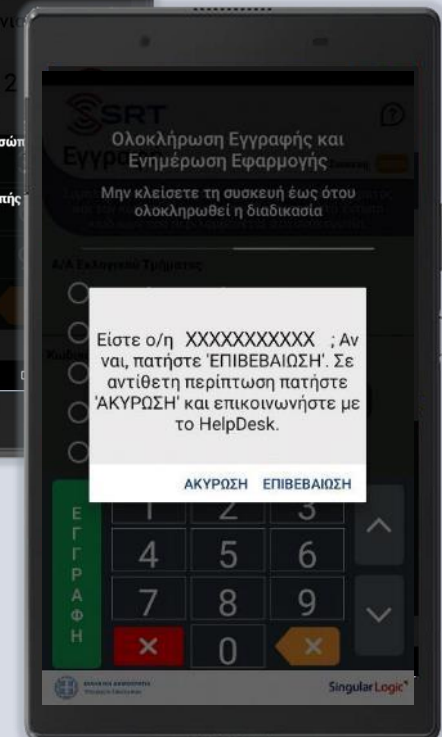

Ενημέρωση Εφαρμογής/ Επιβεβαίωση στοιχείων ΔΑ

Αμέσως μετά την ολοκλήρωση της εγγραφής και ενημέρωση της εφαρμογής, το σύστημα σας ζητά να επιβεβαιώσετε ή μη τα προσωπικά σας στοιχεία.

Προσοχή

Στη συνέχεια **απενεργοποιείτε τη συσκευή σας**, ώστε να μην υπάρχει κατανάλωση ενέργειας και αποφορτίζεται η μπαταρία