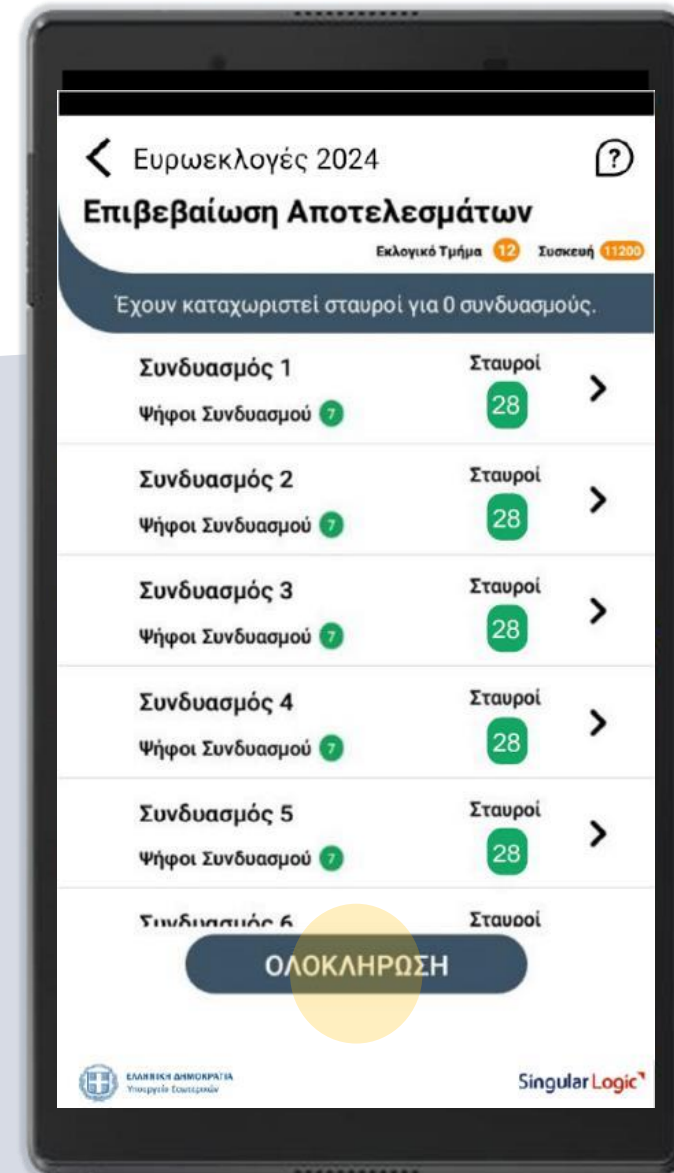

Επιβεβαίωση Αποτελεσμάτων

Αφού καταχωρίσετε τις ψήφους των Υποψηφίων
για κάθε Συνδυασμό προχωράτε στην
ολοκλήρωση της ενέργειας