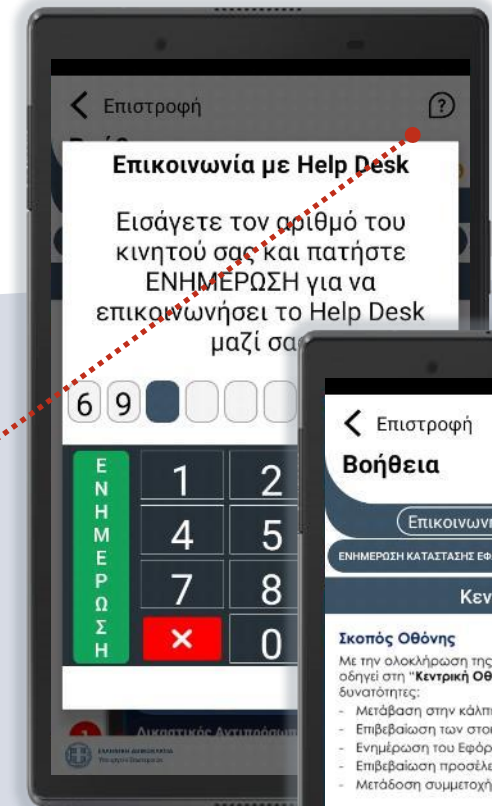

Σύστημα

Σκοπός του συστήματος SRT είναι:

- Η απευθείας μετάδοση της συμμετοχής των ψηφοφόρων στην εκλογική διαδικασία
- Η απευθείας μετάδοση των εκλογικών αποτελεσμάτων από τον Δικαστικό Αντιπρόσωπο
 - υπέρ Συνδυασμών και
 - υπέρ Υποψηφίων

Σύστημα

Βοήθεια / Help desk

Η εφαρμογή είναι ιδιαίτερα απλή και σας «καθοδηγεί» σε όλα τα βήματα.

Σε κάθε βήμα υπάρχει πάντα πάνω δεξιά η επιλογή «Βοήθεια» που σας οδηγεί στη ενσωματωμένη σελίδα με τις οδηγίες.

Εάν θέλετε να επικοινωνήσετε με το τμήμα υποστήριξης επιλέγετε την εργασία «Επικοινωνήστε με το Help Desk» και στη συνέχεια εισάγετε το κινητό σας στην αντίστοιχη φόρμα προκειμένου να σας καλέσουμε.

Οδηγίες Χρήσης Συστήματος SRT

Εγγραφή

Με την ενεργοποίηση της συσκευής εμφανίζεται η οθόνη εγγραφής όπου εισάγετε σειριακά τον Α/Α του εκλογικού σας τμήματος, τον κωδικό εγγραφής που περιέχεται στο ειδικό έντυπο κωδικών χωρίς κενά και προχωράτε με την ολοκλήρωση της εγγραφής