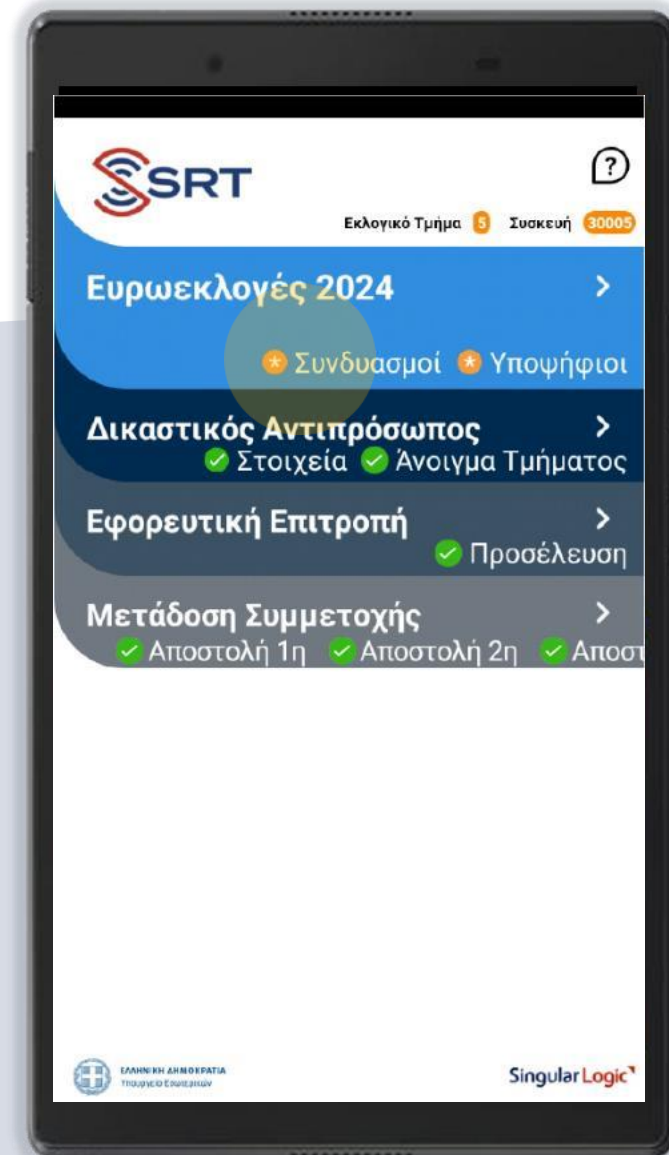

Μετάδοση Ψήφων Συνδυασμών

Μετά την καταμέτρηση
ψηφών Συνδυασμών και πριν την
καταμέτρηση σταυρών Υποψηφίων

Ενέργειες Κάλπης

Με την ολοκλήρωση της καταμέτρησης των ψήφων των Συνδυασμών, θα πρέπει να προχωρήσετε στη **Μετάδοση των Αποτελεσμάτων**

Από την κεντρική οθόνη των εκλογών επιλέγετε Ευρωεκλογές/Συνδυασμοί

Καταχώριση Ψήφων Συνδυασμών

στη συνέχεια την ενέργεια

Καταχώριση Ψήφων Συνδυασμών

Καταχώριση Ψήφων Συνδυασμών & Επιβεβαίωση Αποτελεσμάτων