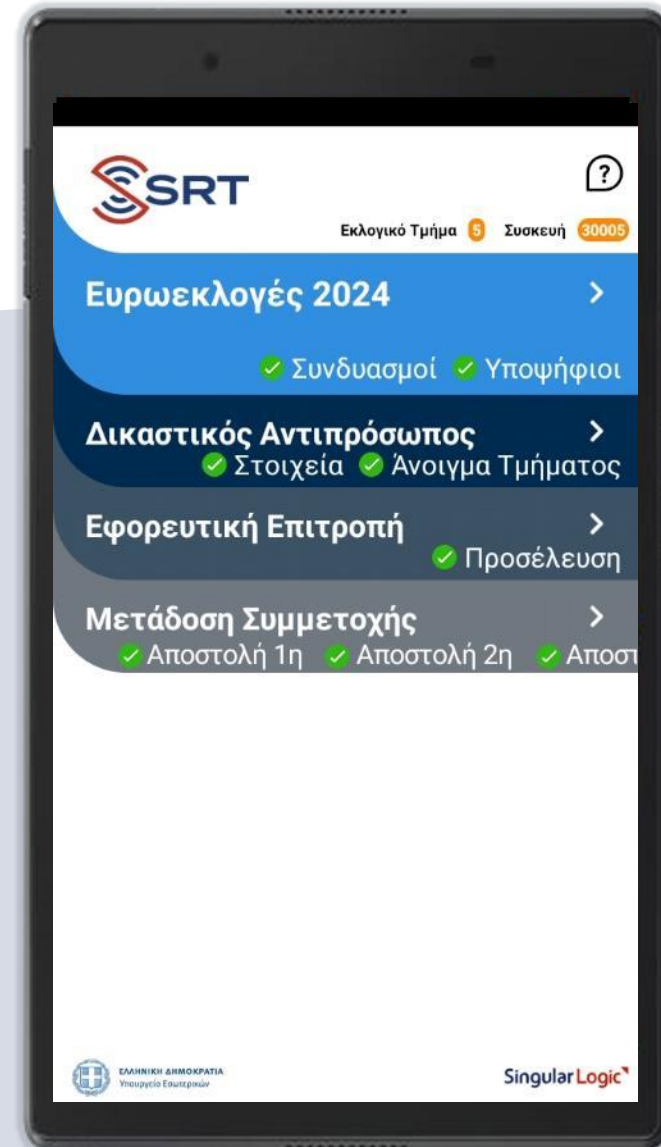

Ολοκλήρωση Όλων των Ενεργειών

Με την επιτυχή ολοκλήρωση όλων των ενεργειών η “**Κεντρική Οθόνη**” θα πρέπει να έχει την ακόλουθη εικόνα.

Σε αυτή, η κατάσταση όλων των ενεργειών φαίνεται ολοκληρωμένη και επιβεβαιωμένη από το Κεντρικό Σύστημα.