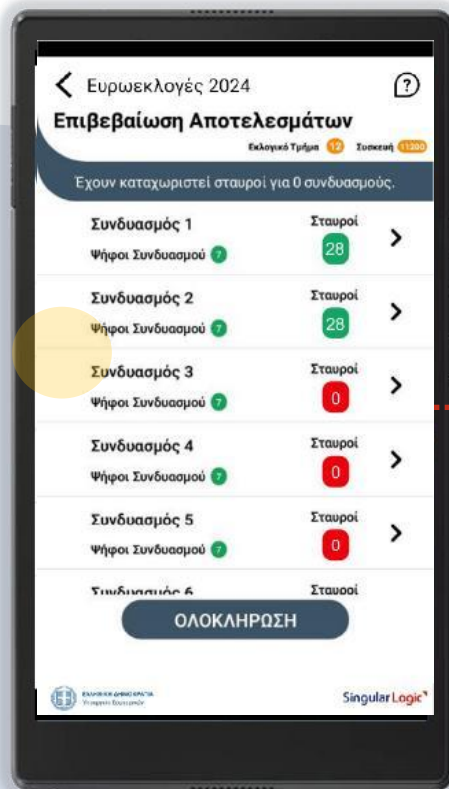

Μετάδοση Σταυρών Υποψηφίων

Ενέργειες Κάλπης

Με την ολοκλήρωση της καταμέτρησης των Σταυρών των Υποψηφίων προχωράτε στη **μετάδοση των αποτελεσμάτων των Σταυρών των Υποψηφίων**

Από την κεντρική οθόνη των εκλογών επιλέγετε Ευρωεκλογές / Υποψήφιοι

Καταχώριση Σταυρών Υποψηφίων

και στη συνέχεια την ενέργεια

Καταχώριση Σταυρών των Υποψηφίων

Καταχώριση Σταυρών Υποψηφίων

για κάθε έναν Συνδυασμό της λίστας μεταβαίνετε στη λίστα των Υποψηφίων

και καταχωρίζετε τους σταυρούς που έχει πάρει κάθε ένας από αυτούς. Συνεχίζετε τη διαδικασία για το σύνολο των Συνδυασμών οι Υποψήφιοι των οποίων έχουν λάβει σταυρούς.

Επιβεβαίωση Αποτελεσμάτων

Αφού καταχωρίσετε τις ψήφους των Υποψηφίων
για κάθε Συνδυασμό προχωράτε στην
ολοκλήρωση της ενέργειας

Μετάδοση Σταυρών Υποψηφίων

Για την αποστολή των αποτελεσμάτων **εισάγετε το μυστικό κωδικό μετάδοσης** που βρίσκεται στο έντυπο μυστικών κωδικών και στη συνέχεια προχωράτε στη μετάδοση. Τέλος λαμβάνετε το μήνυμα που επιβεβαιώνει την επιτυχή μετάδοση