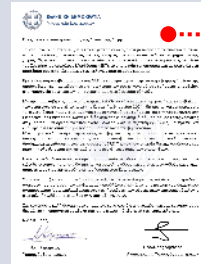

Επιστολή Υπουργείου Εσωτερικών