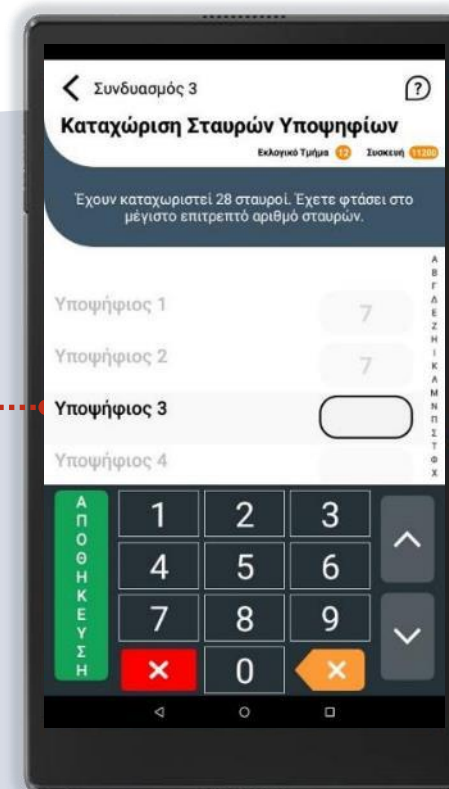

Μετάδοση Σταυρών Υποψηφίων

Ενέργειες Κάλπης

Με την ολοκλήρωση της καταμέτρησης των Σταυρών των Υποψηφίων προχωράτε στη **μετάδοση των αποτελεσμάτων των Σταυρών των Υποψηφίων**

Από την κεντρική οθόνη των εκλογών επιλέγετε Ευρωεκλογές / Υποψήφιοι

Καταχώριση Σταυρών Υποψηφίων

και στη συνέχεια την ενέργεια

Καταχώριση Σταυρών των Υποψηφίων

Καταχώριση Σταυρών Υποψηφίων

για κάθε έναν Συνδυασμό της λίστας μεταβαίνετε στη λίστα των Υποψηφίων

και καταχωρίζετε τους σταυρούς που έχει πάρει κάθε ένας από αυτούς. Συνεχίζετε τη διαδικασία για το σύνολο των Συνδυασμών οι Υποψήφιοι των οποίων έχουν λάβει σταυρούς.