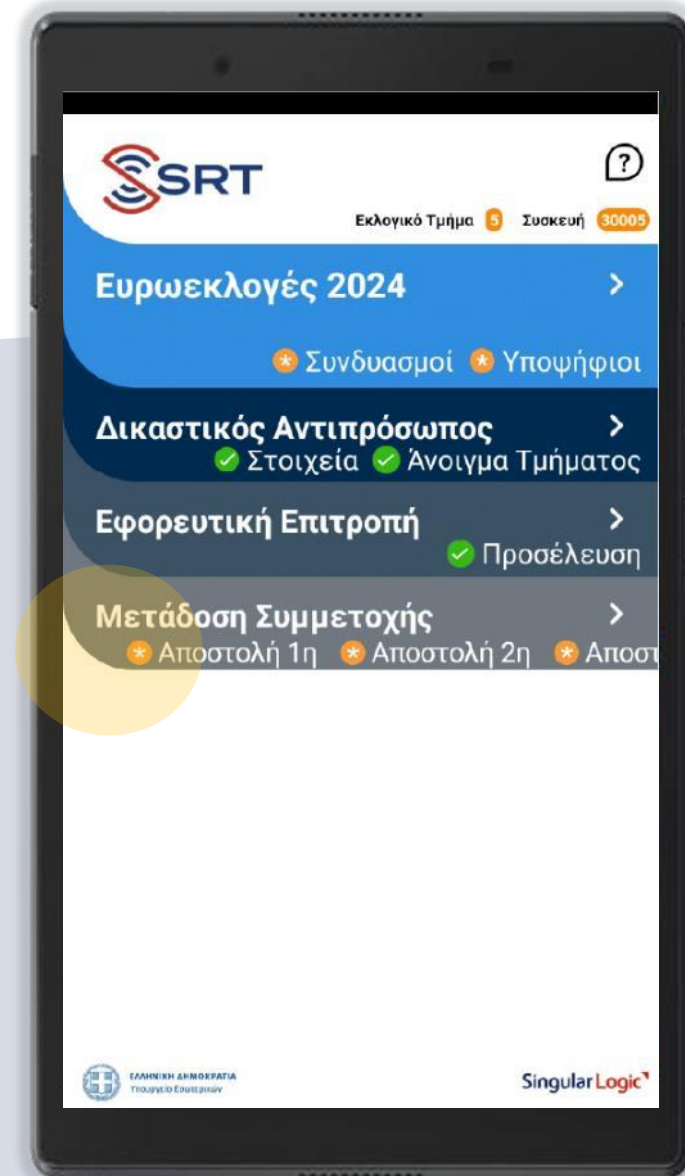

Στην οθόνη της οποίας αναγράφονται τα τακτικά και αναπληρωματικά μέλη της όπως ακριβώς έχουν ανακοινωθεί από το εκάστοτε Πρωτοδικείο. Επιβεβαιώνετε με **ΝΑΙ** ή **ΟΧΙ** τη συμμετοχή της Εφορευτικής Επιτροπής ενημερώνοντας το σύστημα

Μετάδοση Συμμετοχής

Το πρωί της Κυριακής και κατά τη διάρκεια της εκλογικής διαδικασίας μεταδίδετε τον αριθμό των ψηφισάντων

Μετάδοση Συμμετοχής

Κατά τη διάρκεια της εκλογικής διαδικασίας και **σε τρία χρονικά διαστήματα** που σας έχουν ορισθεί από το Υπουργείο Εσωτερικών **ενημερώνετε** το κεντρικό σύστημα **για τη συμμετοχή των ψηφισάντων.**

Από την κεντρική οθόνη των εκλογών επιλέγετε την ενέργεια **Μετάδοση Συμμετοχής** προχωρώντας στην **1^η Αποστολή.**

Μετάδοση Συμμετοχής

Αφού επιλέξετε την 1^η αποστολή προχωράτε με την καταχώριση της συμμετοχής των ψηφισάντων