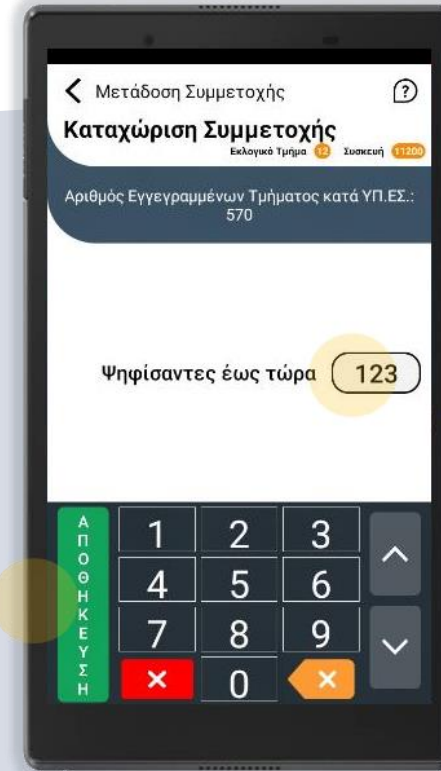

Μετάδοση Συμμετοχής

Το πρωί της Κυριακής και κατά τη διάρκεια της εκλογικής διαδικασίας μεταδίδετε τον αριθμό των ψηφισάντων

Μετάδοση Συμμετοχής

Κατά τη διάρκεια της εκλογικής διαδικασίας και **σε τρία χρονικά διαστήματα** που σας έχουν ορισθεί από το Υπουργείο Εσωτερικών **ενημερώνετε** το κεντρικό σύστημα **για τη συμμετοχή των ψηφισάντων.**

Από την κεντρική οθόνη των εκλογών επιλέγετε την ενέργεια **Μετάδοση Συμμετοχής** προχωρώντας στην **1^η Αποστολή.**

Μετάδοση Συμμετοχής

Αφού επιλέξετε την 1^η αποστολή προχωράτε με την καταχώριση της συμμετοχής των ψηφισάντων

Αφού ολοκληρώσετε την καταχώριση της συμμετοχής των ψηφισάντων έως εκείνη τη στιγμή, προχωράτε με την αποθήκευση της ενέργειας
Την ίδια διαδικασία επαναλαμβάνετε και για τις άλλες δύο αποστολές στις χρονικές περιόδους που σας ζητούνται