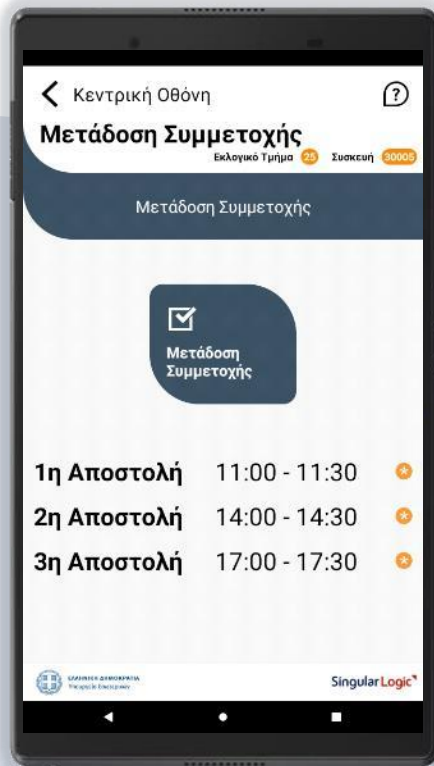

Στην οθόνη της οποίας αναγράφονται τα τακτικά και αναπληρωματικά μέλη της όπως ακριβώς έχουν ανακοινωθεί από το εκάστοτε Πρωτοδικείο. Επιβεβαιώνετε με **ΝΑΙ** ή **ΟΧΙ** τη συμμετοχή της Εφορευτικής Επιτροπής ενημερώνοντας το σύστημα

Μετάδοση Συμμετοχής

Το πρωί της Κυριακής και κατά τη διάρκεια της εκλογικής διαδικασίας μεταδίδετε τον αριθμό των ψηφισάντων

Μετάδοση Συμμετοχής

Κατά τη διάρκεια της εκλογικής διαδικασίας και **σε τρία χρονικά διαστήματα** που σας έχουν ορισθεί από το Υπουργείο Εσωτερικών **ενημερώνετε** το κεντρικό σύστημα **για τη συμμετοχή των ψηφισάντων.**

Από την κεντρική οθόνη των εκλογών επιλέγετε την ενέργεια **Μετάδοση Συμμετοχής** προχωρώντας στην **1^η Αποστολή.**

Μετάδοση Συμμετοχής

Αφού επιλέξετε την 1^η αποστολή προχωράτε με την καταχώριση της συμμετοχής των ψηφισάντων