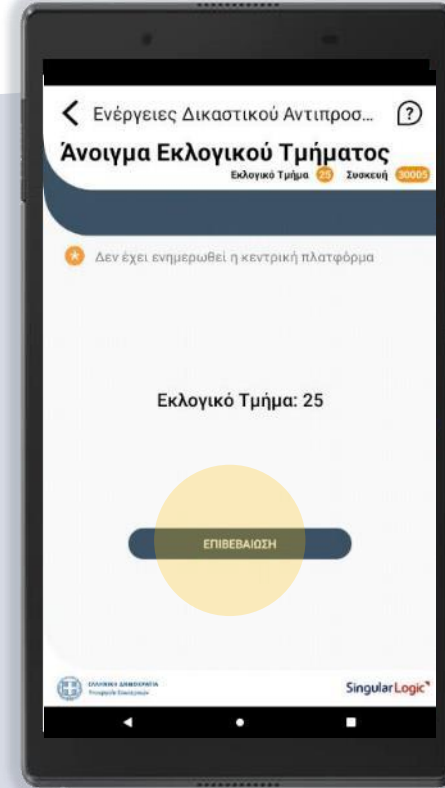

Άνοιγμα Εκλογικού Τμήματος

Την ημέρα των εκλογών και **πριν την έναρξη της εκλογικής διαδικασίας** παρακαλούμε **να ενεργοποιήσετε τη συσκευή σας μέσα από το εκλογικό τμήμα** του οποίου έχετε την ευθύνη και τότε να εκτελέσετε τη λειτουργία « Άνοιγμα Τμήματος ».

Σε περίπτωση που δεν είχατε απενεργοποιήσει τη συσκευή, παρακαλούμε προχωρήστε σε επανεκκίνηση. Η λειτουργία μπορεί να διαρκέσει ορισμένα λεπτά μέχρι να ολοκληρωθεί

Στη συνέχεια ενημερώνετε το κεντρικό σύστημα **για το άνοιγμα του Εκλογικού Τμήματος** στο οποίο έχετε διορισθεί και για την προσέλευση των μελών της Εφορευτικής Επιτροπής

Άνοιγμα Εκλογικού Τμήματος

Μεταβαίνοντας στην οθόνη για την επιβεβαίωση του ανοίγματος του Εκλογικού Τμήματος που έχετε διορισθεί

Επιβεβαιώνετε το άνοιγμα του

Προσέλευση Εφορευτικής Επιτροπής

Στη συνέχεια προχωράτε στην ενημέρωση της προσέλευσης της Εφορευτικής Επιτροπής