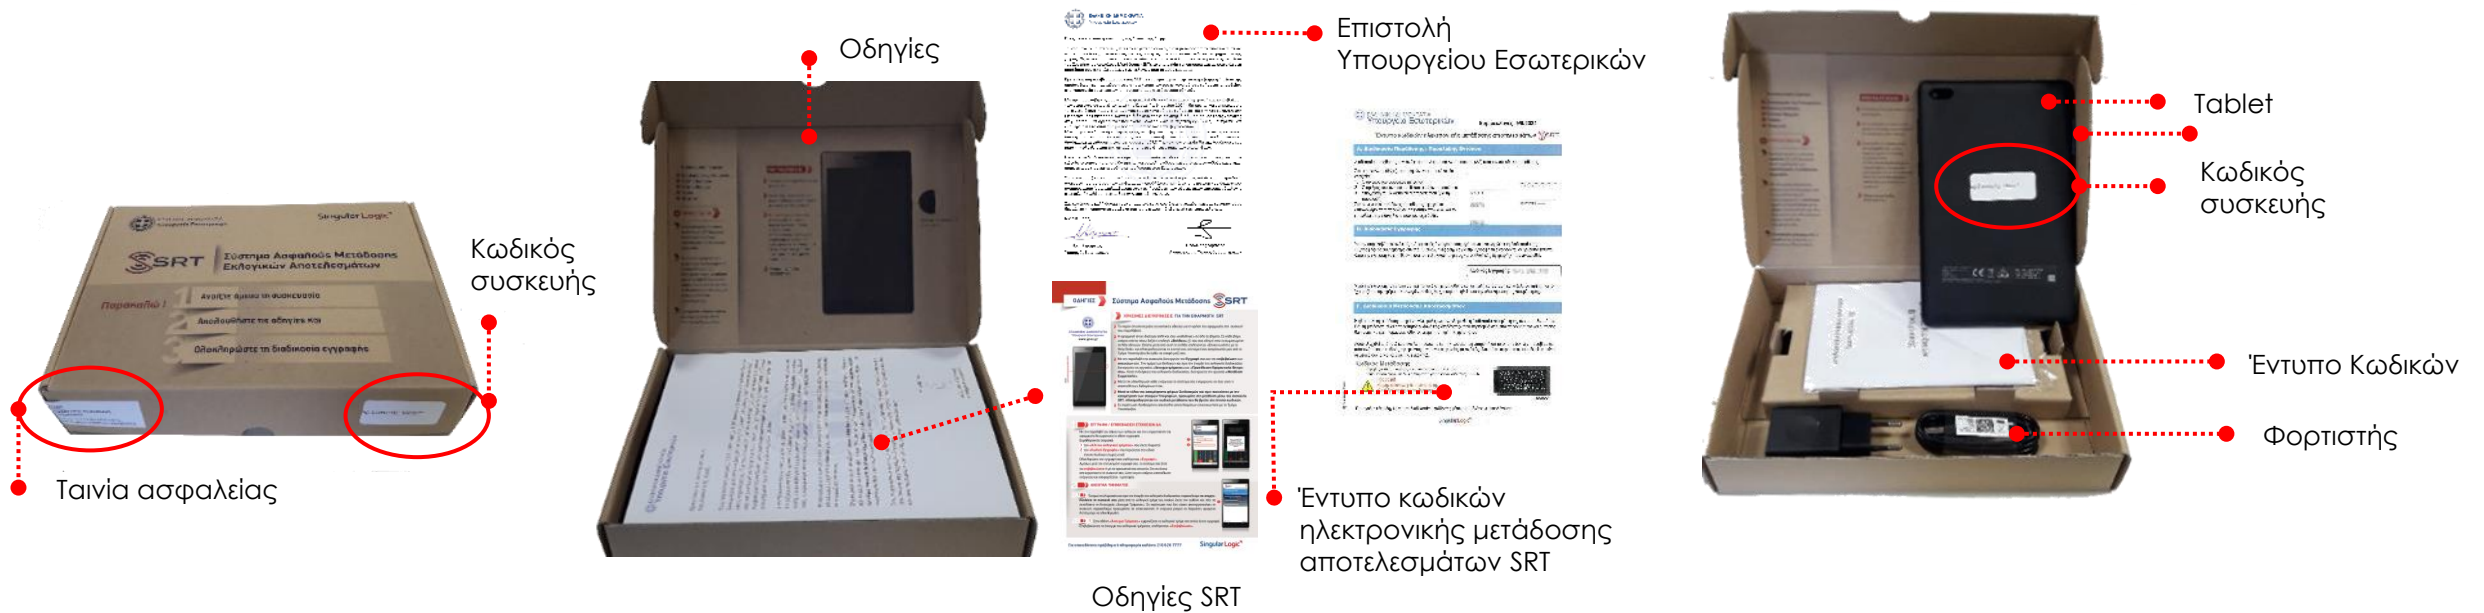

ΕΛΛΗΝΙΚΗ ΔΗΜΟΚΡΑΤΙΑ
Υπουργείο Εσωτερικών

ΕΥΡΩΚΛΟΓΕΣ 2024

Οδηγίες για Δικαστικούς Αντιπροσώπους

Singular Logic

Παραλαβή

Με το εκλογικό υλικό παραλαμβάνετε και μια συσκευασία SRT η οποία περιέχει:
Συσκευή, Γράμμα Υπουργού, Έντυπο Κωδικών και Οδηγίες Χρήσης

Σύστημα

Σκοπός του συστήματος SRT είναι:

- Η απευθείας μετάδοση της συμμετοχής των ψηφοφόρων στην εκλογική διαδικασία
- Η απευθείας μετάδοση των εκλογικών αποτελεσμάτων από τον Δικαστικό Αντιπρόσωπο
 - υπέρ Συνδυασμών και
 - υπέρ Υποψηφίων