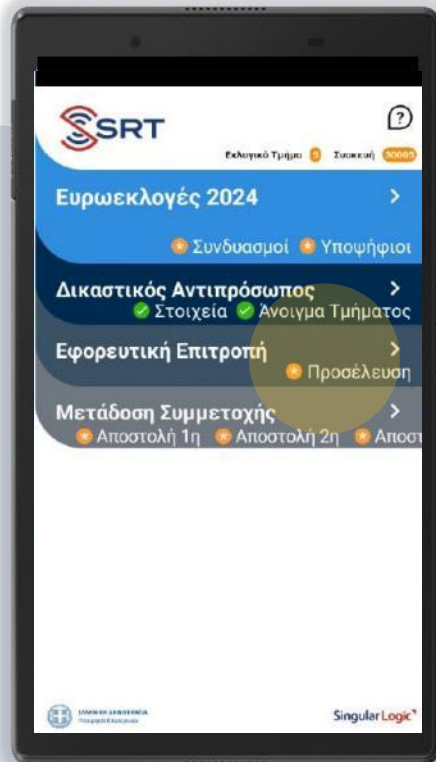

Άνοιγμα Εκλογικού Τμήματος

Μεταβαίνοντας στην οθόνη για την επιβεβαίωση του ανοίγματος του Εκλογικού Τμήματος που έχετε διορισθεί

Επιβεβαιώνετε το άνοιγμα του

Προσέλευση Εφορευτικής Επιτροπής

Στη συνέχεια προχωράτε στην ενημέρωση της προσέλευσης της Εφορευτικής Επιτροπής

Στην οθόνη της οποίας αναγράφονται τα τακτικά και αναπληρωματικά μέλη της όπως ακριβώς έχουν ανακοινωθεί από το εκάστοτε Πρωτοδικείο. Επιβεβαιώνετε με **ΝΑΙ** ή **ΟΧΙ** τη συμμετοχή της Εφορευτικής Επιτροπής ενημερώνοντας το σύστημα