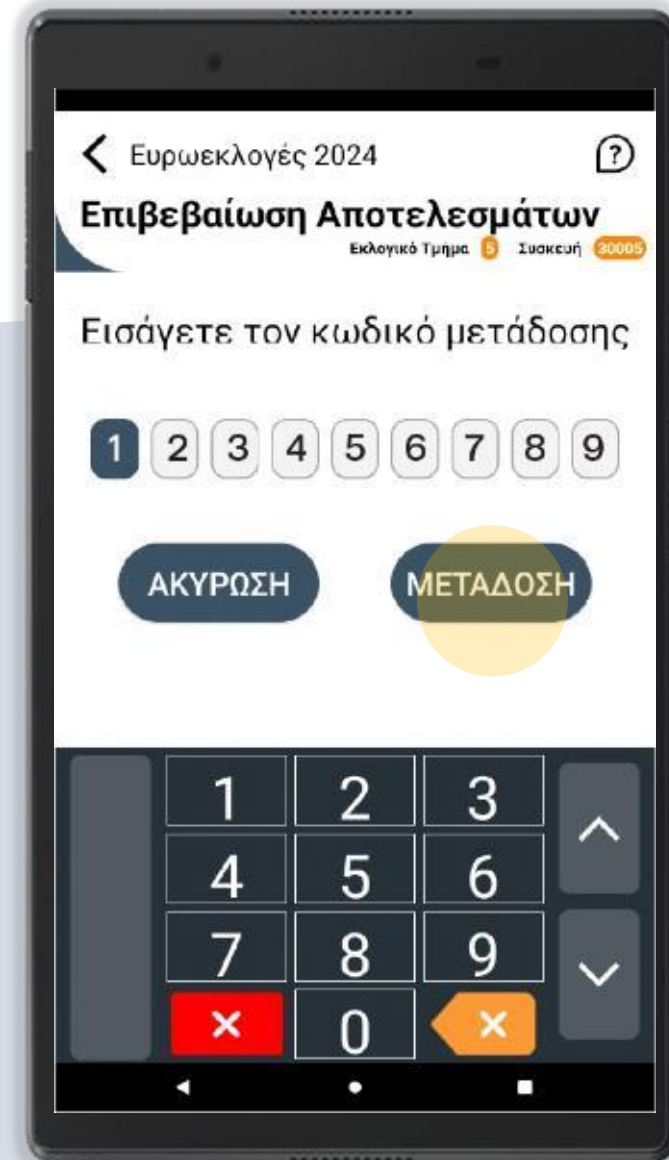

Από την κεντρική οθόνη των εκλογών επιλέγετε Ευρωεκλογές/Συνδυασμοί

Καταχώριση Ψήφων Συνδυασμών

στη συνέχεια την ενέργεια

Καταχώριση Ψήφων Συνδυασμών

Καταχώριση Ψήφων Συνδυασμών & Επιβεβαίωση Αποτελεσμάτων

Συμπληρώνετε διαδοχικά τα πεδία με τη σειρά που εμφανίζονται. Αφού ολοκληρώσετε την καταχώριση για όλους τους Συνδυασμούς **επιλέγετε ολοκλήρωση**

και στη συνέχεια **επιβεβαίωση**

Αποστολή Ψήφων Συνδυασμών

Για την αποστολή των αποτελεσμάτων **εισάγετε το μυστικό κωδικό μετάδοσης** που βρίσκεται στο έντυπο μυστικών κωδικών και στη συνέχεια προχωράτε στη μετάδοση. Τέλος λαμβάνετε το μήνυμα που επιβεβαιώνει την επιτυχή μετάδοση