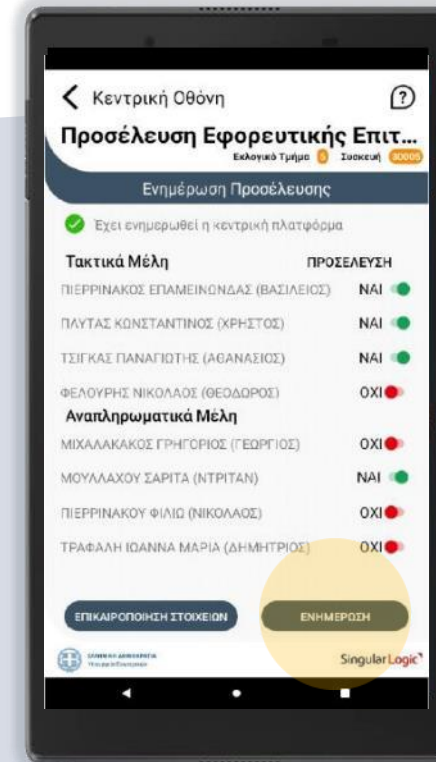

Σε περίπτωση που δεν είχατε απενεργοποιήσει τη συσκευή, παρακαλούμε προχωρήστε σε επανεκκίνηση. Η λειτουργία μπορεί να διαρκέσει ορισμένα λεπτά μέχρι να ολοκληρωθεί

Στη συνέχεια ενημερώνετε το κεντρικό σύστημα **για το άνοιγμα του Εκλογικού Τμήματος** στο οποίο έχετε διορισθεί και για την προσέλευση των μελών της Εφορευτικής Επιτροπής

Άνοιγμα Εκλογικού Τμήματος

Μεταβαίνοντας στην οθόνη για την επιβεβαίωση του ανοίγματος του Εκλογικού Τμήματος που έχετε διορισθεί

Επιβεβαιώνετε το άνοιγμα του

Προσέλευση Εφορευτικής Επιτροπής

Στη συνέχεια προχωράτε στην ενημέρωση της προσέλευσης της Εφορευτικής Επιτροπής

Στην οθόνη της οποίας αναγράφονται τα τακτικά και αναπληρωματικά μέλη της όπως ακριβώς έχουν ανακοινωθεί από το εκάστοτε Πρωτοδικείο. Επιβεβαιώνετε με **ΝΑΙ** ή **ΟΧΙ** τη συμμετοχή της Εφορευτικής Επιτροπής ενημερώνοντας το σύστημα

Μετάδοση Συμμετοχής

Το πρωί της Κυριακής και κατά τη διάρκεια της εκλογικής διαδικασίας μεταδίδετε τον αριθμό των ψηφισάντων

Μετάδοση Συμμετοχής

Κατά τη διάρκεια της εκλογικής διαδικασίας και **σε τρία χρονικά διαστήματα** που σας έχουν ορισθεί από το Υπουργείο Εσωτερικών **ενημερώνετε** το κεντρικό σύστημα **για τη συμμετοχή των ψηφισάντων.**