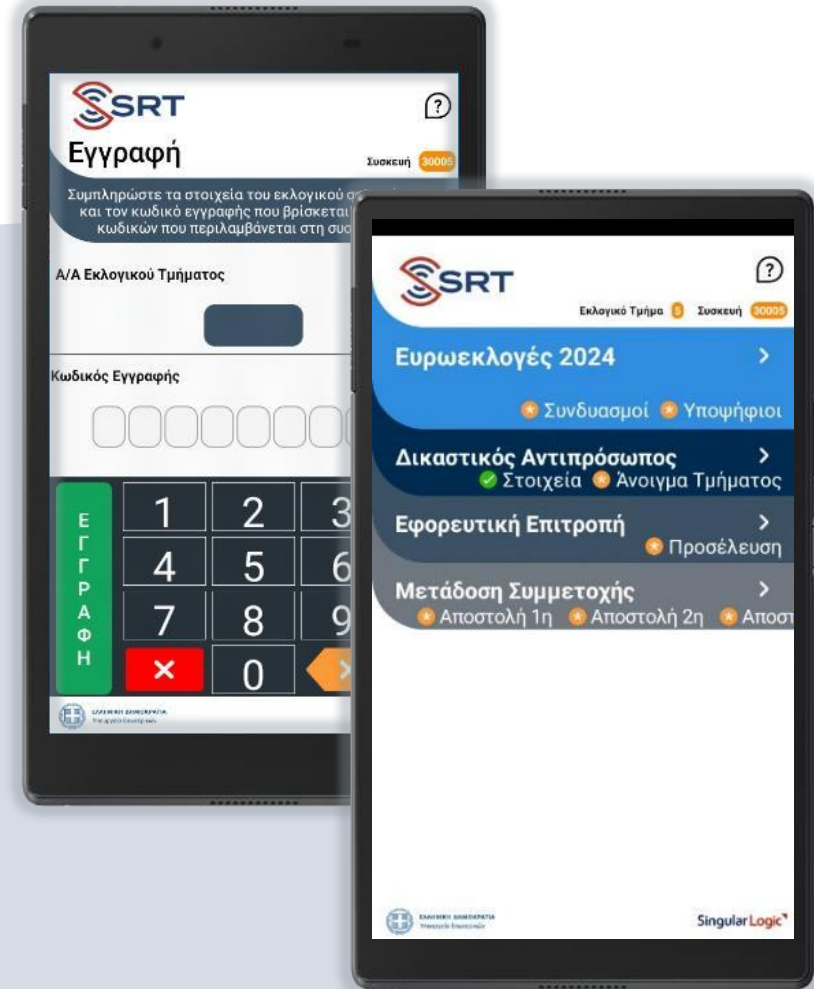

ΕΛΛΗΝΙΚΗ ΔΗΜΟΚΡΑΤΙΑ
Υπουργείο Εσωτερικών

ΕΥΡΩΚΛΟΓΕΣ 2024

Οδηγίες για Δικαστικούς Αντιπροσώπους

Singular Logic

Παραλαβή

Με το εκλογικό υλικό παραλαμβάνετε και μια συσκευασία SRT η οποία περιέχει:
Συσκευή, Γράμμα Υπουργού, Έντυπο Κωδικών και Οδηγίες Χρήσης

Σύστημα

Σκοπός του συστήματος SRT είναι:

- Η απευθείας μετάδοση της συμμετοχής των ψηφοφόρων στην εκλογική διαδικασία
- Η απευθείας μετάδοση των εκλογικών αποτελεσμάτων από τον Δικαστικό Αντιπρόσωπο
 - υπέρ Συνδυασμών και
 - υπέρ Υποψηφίων

Σύστημα

Βοήθεια / Help desk

Η εφαρμογή είναι ιδιαίτερα απλή και σας «καθοδηγεί» σε όλα τα βήματα.

Σε κάθε βήμα υπάρχει πάντα πάνω δεξιά η επιλογή «Βοήθεια» που σας οδηγεί στη ενσωματωμένη σελίδα με τις οδηγίες.