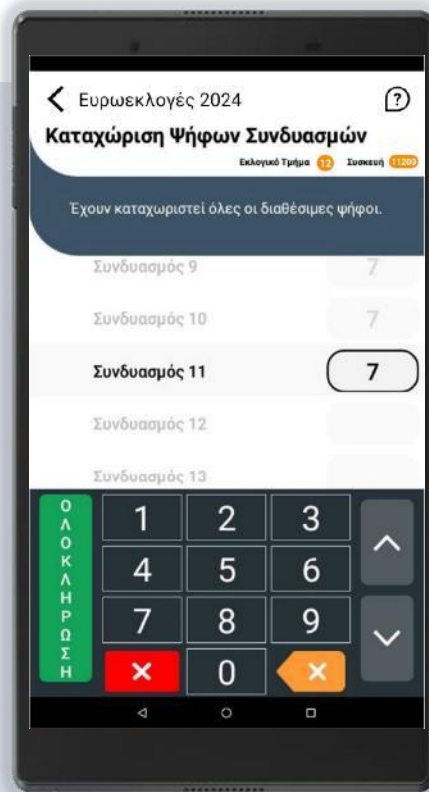

Μετάδοση Ψήφων Συνδυασμών

Μετά την καταμέτρηση
ψηφών Συνδυασμών και πριν την
καταμέτρηση σταυρών Υποψηφίων

Ενέργειες Κάλπης

Με την ολοκλήρωση της καταμέτρησης των ψήφων των Συνδυασμών, θα πρέπει να προχωρήσετε στη **Μετάδοση των Αποτελεσμάτων**

Από την κεντρική οθόνη των εκλογών επιλέγετε Ευρωεκλογές/Συνδυασμοί

Καταχώριση Ψήφων Συνδυασμών

στη συνέχεια την ενέργεια

Καταχώριση Ψήφων Συνδυασμών

Καταχώριση Ψήφων Συνδυασμών & Επιβεβαίωση Αποτελεσμάτων