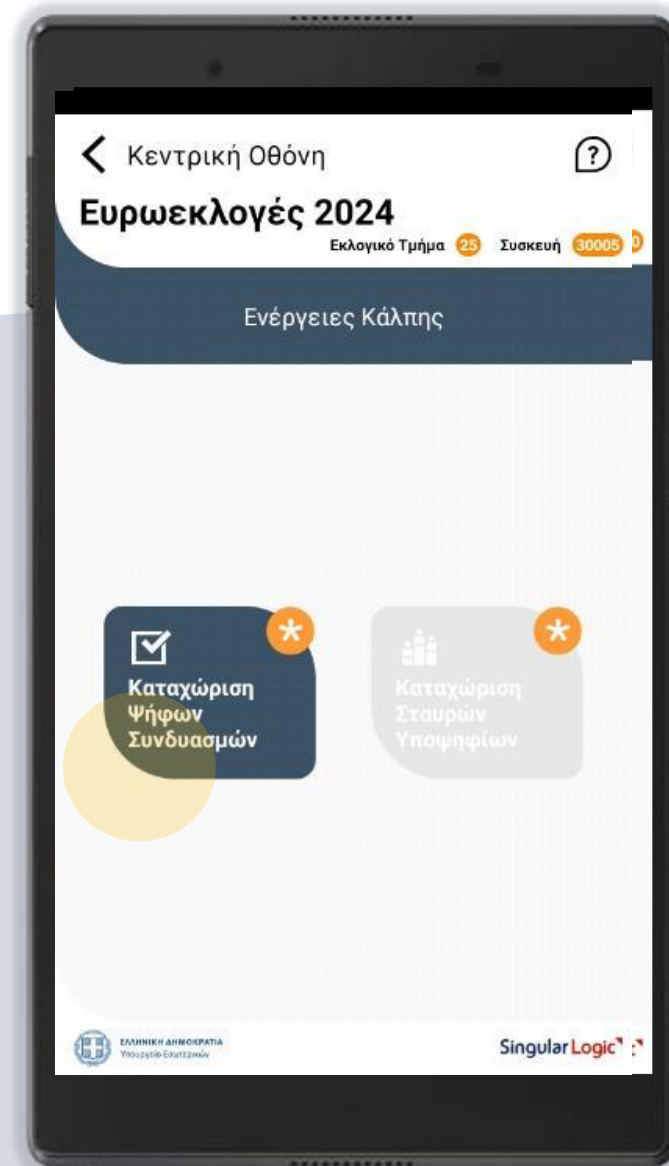

Από την κεντρική οθόνη των εκλογών επιλέγετε Ευρωεκλογές/Συνδυασμοί

Καταχώριση Ψήφων Συνδυασμών

στη συνέχεια την ενέργεια

Καταχώριση Ψήφων Συνδυασμών

Καταχώριση Ψήφων Συνδυασμών & Επιβεβαίωση Αποτελεσμάτων