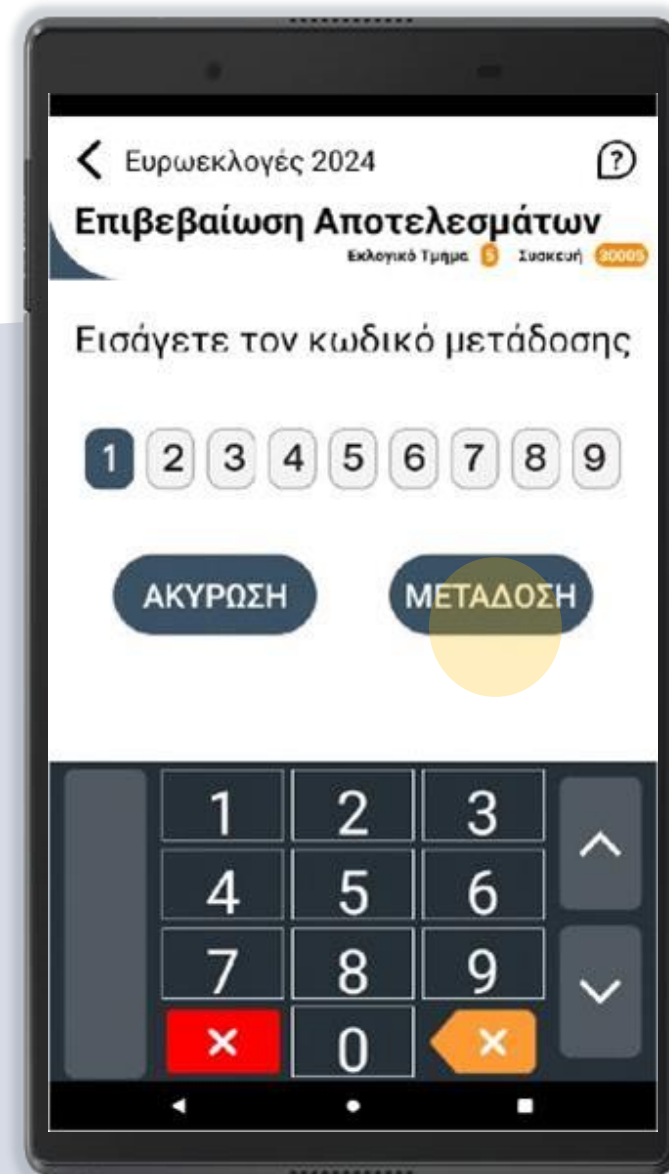

Επιβεβαίωση Αποτελεσμάτων

Αφού καταχωρίσετε τις ψήφους των Υποψηφίων
για κάθε Συνδυασμό προχωράτε στην
ολοκλήρωση της ενέργειας

Μετάδοση Σταυρών Υποψηφίων

Για την αποστολή των αποτελεσμάτων **εισάγετε το μυστικό κωδικό μετάδοσης** που βρίσκεται στο έντυπο μυστικών κωδικών και στη συνέχεια προχωράτε στη μετάδοση. Τέλος λαμβάνετε το μήνυμα που επιβεβαιώνει την επιτυχή μετάδοση

Ολοκλήρωση Όλων των Ενεργειών

Με την επιτυχή ολοκλήρωση όλων των ενεργειών η “**Κεντρική Οθόνη**” θα πρέπει να έχει την ακόλουθη εικόνα.

Σε αυτή, η κατάσταση όλων των ενεργειών φαίνεται ολοκληρωμένη και επιβεβαιωμένη από το Κεντρικό Σύστημα.