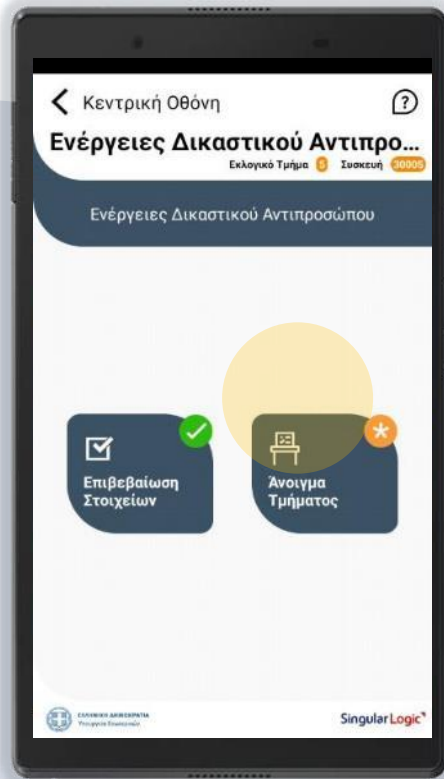

1 2 3 4 5 6 7 8 9

ΕΓΓΡΑΦΗ

1 2 3
4 5 6
7 8 9
X 0 X

ΕΛΛΗΝΙΚΗ ΔΗΜΟΚΡΑΤΙΑ
Υπουργείο Εσωτερικών

SingularLogic

Ενημέρωση Εφαρμογής/ Επιβεβαίωση στοιχείων ΔΑ

Αμέσως μετά την ολοκλήρωση της εγγραφής και ενημέρωση της εφαρμογής, το σύστημα σας ζητά να επιβεβαιώσετε ή μη τα προσωπικά σας στοιχεία.

Άνοιγμα Εκλογικού Τμήματος

Την ημέρα των εκλογών και **πριν την έναρξη της εκλογικής διαδικασίας** παρακαλούμε **να ενεργοποιήσετε τη συσκευή σας μέσα από το εκλογικό τμήμα** του οποίου έχετε την ευθύνη και τότε να εκτελέσετε τη λειτουργία « Άνοιγμα Τμήματος ».

Σε περίπτωση που δεν είχατε απενεργοποιήσει τη συσκευή, παρακαλούμε προχωρήστε σε επανεκκίνηση. Η λειτουργία μπορεί να διαρκέσει ορισμένα λεπτά μέχρι να ολοκληρωθεί

Στη συνέχεια ενημερώνετε το κεντρικό σύστημα **για το άνοιγμα του Εκλογικού Τμήματος** στο οποίο έχετε διορισθεί και για την προσέλευση των μελών της Εφορευτικής Επιτροπής

Άνοιγμα Εκλογικού Τμήματος

Μεταβαίνοντας στην οθόνη για την επιβεβαίωση του ανοίγματος του Εκλογικού Τμήματος που έχετε διορισθεί

Επιβεβαιώνετε το άνοιγμα του

Προσέλευση Εφορευτικής Επιτροπής

Στη συνέχεια προχωράτε στην ενημέρωση της προσέλευσης της Εφορευτικής Επιτροπής