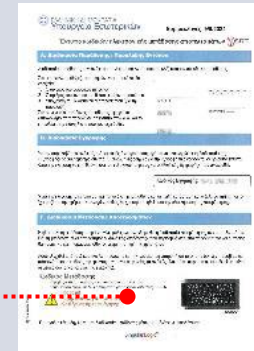

Ολοκλήρωση Όλων των Ενεργειών

Με την επιτυχή ολοκλήρωση όλων των ενεργειών η “**Κεντρική Οθόνη**” θα πρέπει να έχει την ακόλουθη εικόνα.

Σε αυτή, η κατάσταση όλων των ενεργειών φαίνεται ολοκληρωμένη και επιβεβαιωμένη από το Κεντρικό Σύστημα.

Παραλαβή

Ταινία ασφαλείας

Κωδικός συσκευής

Οδηγίες

Επιστολή Υπουργείου Εσωτερικών

Οδηγίες SRT

Έντυπο κωδικών ηλεκτρονικής μετάδοσης αποτελεσμάτων SRT

Tablet