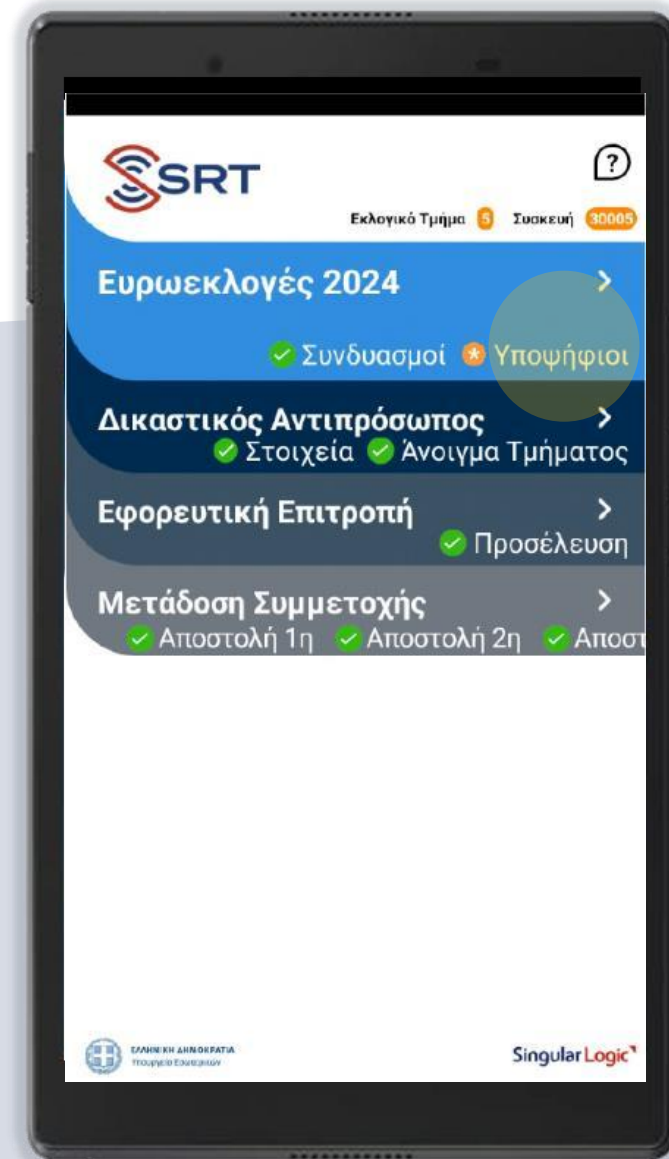

Ενέργειες Κάλπης

Με την ολοκλήρωση της καταμέτρησης των Σταυρών των Υποψηφίων προχωράτε στη **μετάδοση των αποτελεσμάτων των Σταυρών των Υποψηφίων**

Από την κεντρική οθόνη των εκλογών επιλέγετε Ευρωεκλογές / Υποψήφιοι