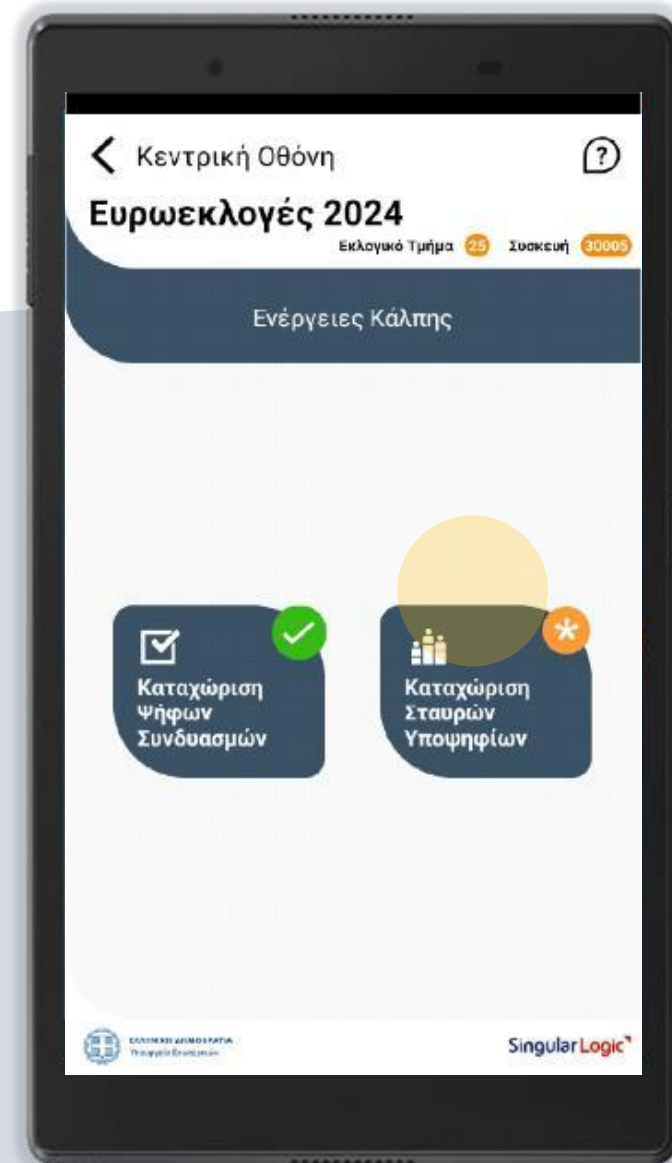

Καταχώριση Σταυρών Υποψηφίων

και στη συνέχεια την ενέργεια

Καταχώριση Σταυρών των Υποψηφίων