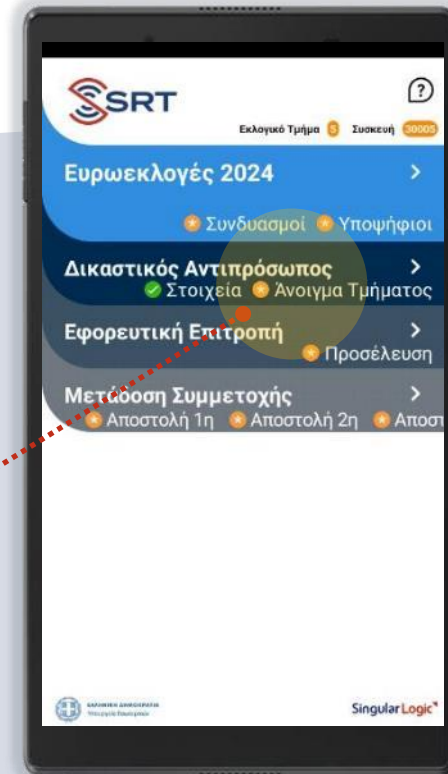

Άνοιγμα Εκλογικού Τμήματος

Την ημέρα των εκλογών και **πριν την έναρξη της εκλογικής διαδικασίας** παρακαλούμε **να ενεργοποιήσετε τη συσκευή σας μέσα από το εκλογικό τμήμα** του οποίου έχετε την ευθύνη και τότε να εκτελέσετε τη λειτουργία « Άνοιγμα Τμήματος ».

Σε περίπτωση που δεν είχατε απενεργοποιήσει τη συσκευή, παρακαλούμε προχωρήστε σε επανεκκίνηση. Η λειτουργία μπορεί να διαρκέσει ορισμένα λεπτά μέχρι να ολοκληρωθεί

Στη συνέχεια ενημερώνετε το κεντρικό σύστημα **για το άνοιγμα του Εκλογικού Τμήματος** στο οποίο έχετε διορισθεί και για την προσέλευση των μελών της Εφορευτικής Επιτροπής