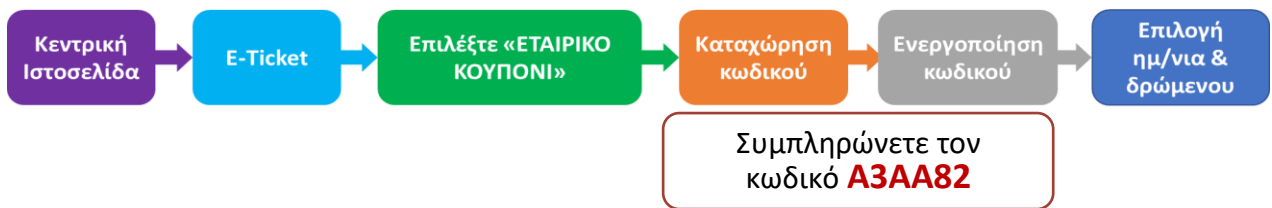

ΕΙΔΙΚΕΣ ΤΙΜΕΣ ΓΙΑ ΤΑ ΜΕΛΗ ΤΟΥ ΔΙΚΗΓΟΡΙΚΟΥ ΣΥΛΛΟΓΟΥ ΑΘΗΝΩΝ

Το Πλανητάριο του Ιδρύματος Ευγενίδου συνεχίζοντας τις επιτυχημένες παραστάσεις «Ο μαγεμένος ύφαλος» και «Ο Θρύλος του μαγεμένου ύφαλου», υποδέχεται την νέα παράσταση του «Ο Κρούμκα στους Πλανήτες». Για άλλη μία χρονιά προβάλλει την εμβληματική παράσταση «Είμαστε αστρόσκονη» που αποτελεί την τελευταία δημιουργία σε σενάριο, σκηνοθεσία και αφήγηση του Διονύση Σιμόπουλου και μουσική του Βαγγέλη Παπαθανασίου «Vangelis», με το τελευταίο του αδημοσίευτο έργο ενώ παράλληλα, το Κέντρο Επιστήμης και Τεχνολογίας έρχεται με νέες επιδείξεις πειραμάτων για όλες τις ηλικίες.

Εταιρικές τιμές εισιτηρίων

	ΕΝΗΛΙΚΑΣ	ΠΑΙΔΙΚΟ
Πλανητάριο	5 €	4 €
Εκθέματα του Κέντρου Επιστήμης & Τεχνολογίας	5 €	4 €
Επιδείξεις Πειραμάτων	6 €	4 €

Η προσφορά ισχύει **έως 15/12/2024** και οι ημέρες και ώρες επισκέψεων είναι Τετάρτη έως Παρασκευή 17.00-20.30 & Σάββατο και Κυριακή 10:30-20:30. Η αγορά των εισιτηρίων γίνεται από τα εκδοτήρια του Ιδρύματος με την επίδειξη εταιρικής ταυτότητας αλλά και **ηλεκτρονικά** ακολουθώντας τα εξής βήματα: